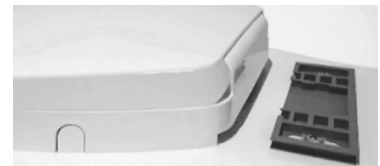

AquaWash® BIDET SEAT

5900A.05G Elongated bidet seat

AquaWash bidet seat features a modern design with a slim 60mm telescoping seat that accompanies any décor. This seat features a water pressured bidet seat with adjustable spray patterns and detachable nozzles; no electrical power required. This seat also features a one button push lift-off for easier cleaning; slow close hinges to prevent slamming of the seat and top mount installation for easier install. Fits most conventional toilets.

- Non-electric bidet feature with adjustable spray patterns and detachable nozzles
- Seamless telescoping lid design to conceal the ring
- Slow-close hinges to prevent slamming of the seat
- One button push lift-off feature for easier cleaning
- Durable polypropylene plastic
- Top mount installation for easier install
- Includes mounting hardware, water supply and adapter

SHOWN: CONVENIENT
SLOW-CLOSE FEATURE

To Be Specified

Color: White

AquaWash® BIDET SIÈGE

5900A.05G Siège de Bidet allongé

Le siège de bidet AquaWash présente un design moderne avec un siège télescopique mince de 60 mm qui accompagne n'importe quel décor. Ce siège comprend un siège de bidet à pression d'eau avec des jets réglables et des buses amovibles; aucune alimentation électrique requise. Ce siège dispose également d'un bouton de levage à un bouton pour un nettoyage plus facile; charnières à fermeture lente pour éviter le claquement du siège et installation sur le dessus pour une installation plus facile. Convient à la plupart des toilettes conventionnelles