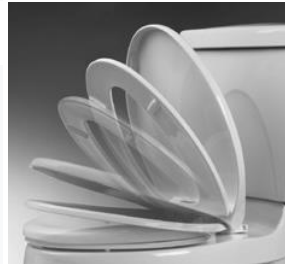

AquaWash® BIDET SIÈGE

☐ 5900A.05G Siège de Bidet allongé

Le siège de bidet AquaWash présente un design moderne avec un siège télescopique mince de 60 mm qui accompagne n'importe quel décor. Ce siège comprend un siège de bidet à pression d'eau avec des jets réglables et des buses amovibles; aucune alimentation électrique requise. Ce siège dispose également d'un bouton de levage à un bouton pour un nettoyage plus facile; charnières à fermeture lente pour éviter le claquement du siège et installation sur le dessus pour une installation plus facile. Convient à la plupart des toilettes conventionnelles

- Fonction bidet non électrique avec jets de pulvérisation réglables et buses amovibles
- Conception de couvercle télescopique sans couture pour dissimuler l'anneau
- Charnières à fermeture lente pour éviter le claquement du siège
- Fonction de soulèvement à un bouton pour un nettoyage plus facile
- Plastique polypropylène durable
- Installation par le haut pour une installation plus facile
- Comprend le matériel de montage, l'alimentation en eau et l'adaptateur

À préciser

☐ Couleur: ☐ Blanche