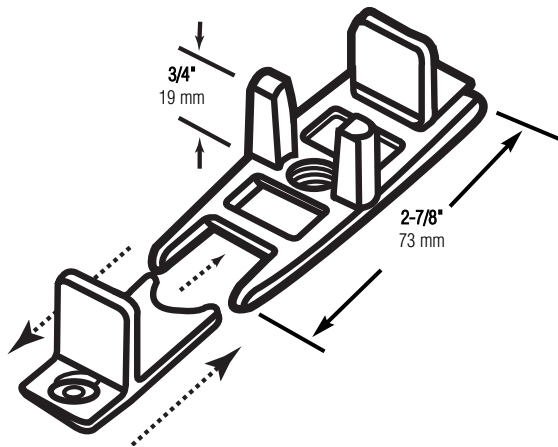

## Wardrobe door bottom guide

Puerta del ropero: Guía inferior

## Guide inférieure de porte de garde-robe

**CONSEJOS PARA LA INSTALACION:** Para una unidad de dos puertas meta el poste de nilón en el guía de piso según la dimensión de la puerta y localicelo debajo de las puertas en el centro de la apertura. Para unidades de cuatro puertas (dos guías) localice un guía a 6 mm de cada marco para conectar las puertas de mano derecha e izquierda.

**CONSEILS D'INSTALLATION:** Pour armoires à deux portes, insérez la section de la barre de nylon dans le guide de plancher, conformément à la dimension de la porte et situez-la sous les portes au centre de l'ouverture. Pour armoires à 4 portes (deux guides), situez un guide à 1/4" de distance de chaque jambage de manière à engager la paire de portes de droite aussi bien que celle de gauche.