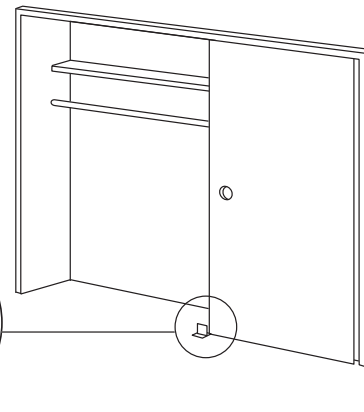

TOOLS NEEDED HERRAMIENTAS REQUERIDAS OUTILS REQUIS

Phillips Screwdriver
Destornillador Phillips
Tournevis Phillips

Screwdriver
Destornillador
Tournevis

© 2010 Prime-Line Products

PRIME-LINE®

26950 San Bernardino Ave., Redlands, CA 92374