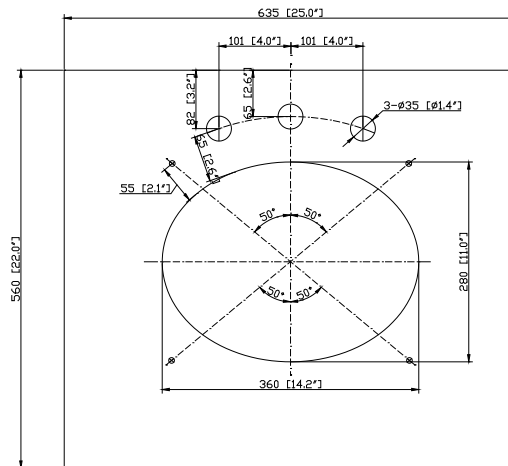

Product Diagrams

Top