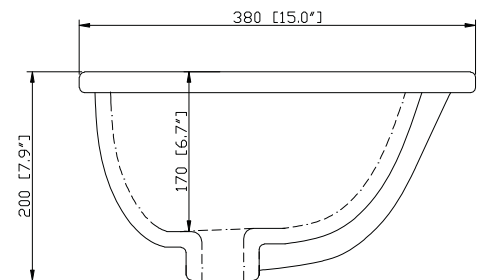

Nominal Dimension

- 24W x 21.5D x 34.3H (inches)

Components

Mirror	HAMILTON-M24-FW		
Vanity Top	SUT25BK	SUT25GB	SUT25CW
Sink	CUM18WT	CUM18LN	
Linen Tower	HAMILTON-LT22-FW		

Product Diagrams

Front

Back

Side

Nominal Dimension

- 25W x 22D x 1H inches
- 635 x 560 x 25 mm

Colors / Finishes

- BK - Black
- CW - Carrera White
- GB - Galala Beige

Components

Sink	CUM18WT	CUM18LN	
Vanity	LOFT-V24-DW	MERLOT-V24-ES	NAPA-V24-DC
	TROPICA-V24-AB	TROPICA-V24-AW	
	WESTWOOD-V24-EB	WESTWOOD-V24-WW	

- WT - White
- LN - Linen

Nominal Dimension

- 18.1W x 15D x 7.9H inches
- 458 x 380 x 200 mm

Components

Drain	VC-DRAIN-CP	VC-DRAIN-BN					
Vanity Top	SUT25BK	SUT25CW	SUT25GB	SUT31BK	SUT31CW	SUT31GB	SUT37BK
	SUT37GB	SUT49BK	SUT49CW	SUT49GB	SUT37CW	SUT61BK	SUT61CW
	SUT61GB	SUT73BK	SUT73CW	SUT73GB			

Product Diagrams

Front

Side