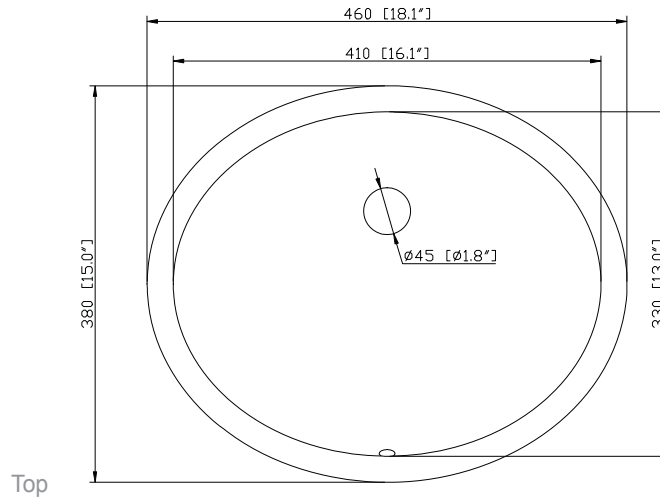

Nominal Dimension

- 24W x 21.5D x 34.3H (inches)

Components

Mirror	HAMILTON-M24-FW		
Vanity Top	SUT25BK	SUT25GB	SUT25CW
Sink	CUM18WT	CUM18LN	
Linen Tower	HAMILTON-LT22-FW		

Product Diagrams

Front

Back

Side

Nominal Dimension

- 25W x 22D x 1H inches
- 635 x 560 x 25 mm

Colors / Finishes

- BK - Black
- CW - Carrera White
- GB - Galala Beige

Components

Sink	CUM18WT	CUM18LN	
Vanity	LOFT-V24-DW	MERLOT-V24-ES	NAPA-V24-DC
	TROPICA-V24-AB	TROPICA-V24-AW	
	WESTWOOD-V24-EB	WESTWOOD-V24-WW	

- WT - White
- LN - Linen

Nominal Dimension

- 18.1W x 15D x 7.9H inches
- 458 x 380 x 200 mm

Components

Drain	VC-DRAIN-CP	VC-DRAIN-BN					
Vanity Top	SUT25BK	SUT25CW	SUT25GB	SUT31BK	SUT31CW	SUT31GB	SUT37BK
	SUT37GB	SUT49BK	SUT49CW	SUT49GB	SUT37CW	SUT61BK	SUT61CW
	SUT61GB	SUT73BK	SUT73CW	SUT73GB			

Product Diagrams

Front

Side