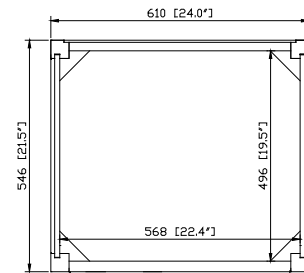

Nominal Dimension

- 24W x 21.5D x 34.3H (inches)

Components

Mirror	HAMILTON-M24-FW		
Vanity Top	SUT25BK	SUT25GB	SUT25CW
Sink	CUM18WT	CUM18LN	
Linen Tower	HAMILTON-LT22-FW		

Product Diagrams

Front

Back

Side

Nominal Dimension

- 25W x 22D x 1H inches
- 635 x 560 x 25 mm

Colors / Finishes

- BK - Black
- CW - Carrera White
- GB - Galala Beige

Components

Sink	CUM18WT	CUM18LN	
Vanity	LOFT-V24-DW	MERLOT-V24-ES	NAPA-V24-DC
	TROPICA-V24-AB	TROPICA-V24-AW	
	WESTWOOD-V24-EB	WESTWOOD-V24-WW	

- WT - White
- LN - Linen

Nominal Dimension

- 18.1W x 15D x 7.9H inches
- 458 x 380 x 200 mm

Components

Drain	VC-DRAIN-CP	VC-DRAIN-BN					
Vanity Top	SUT25BK	SUT25CW	SUT25GB	SUT31BK	SUT31CW	SUT31GB	SUT37BK
	SUT37GB	SUT49BK	SUT49CW	SUT49GB	SUT37CW	SUT61BK	SUT61CW
	SUT61GB	SUT73BK	SUT73CW	SUT73GB			