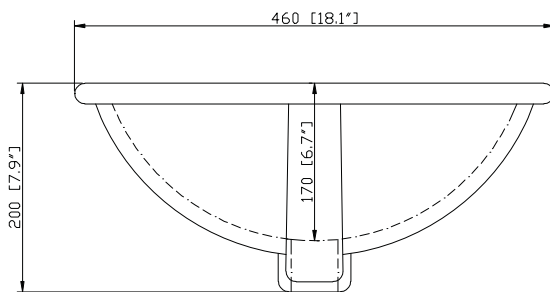

Nominal Dimension

- 24W x 21.5D x 34.3H (inches)

Components

Mirror	HAMILTON-M24-FW		
Vanity Top	SUT25BK	SUT25GB	SUT25CW
Sink	CUM18WT	CUM18LN	
Linen Tower	HAMILTON-LT22-FW		

Product Diagrams

Front

Back

Side

Nominal Dimension

- 25W x 22D x 1H inches
- 635 x 560 x 25 mm

Colors / Finishes

- BK - Black
- CW - Carrera White
- GB - Galala Beige

Components

Sink	CUM18WT	CUM18LN	
Vanity	LOFT-V24-DW	MERLOT-V24-ES	NAPA-V24-DC
	TROPICA-V24-AB	TROPICA-V24-AW	
	WESTWOOD-V24-EB	WESTWOOD-V24-WW	

- WT - White
- LN - Linen

Nominal Dimension

- 18.1W x 15D x 7.9H inches
- 458 x 380 x 200 mm

Components

Drain	VC-DRAIN-CP	VC-DRAIN-BN					
Vanity Top	SUT25BK	SUT25CW	SUT25GB	SUT31BK	SUT31CW	SUT31GB	SUT37BK
	SUT37GB	SUT49BK	SUT49CW	SUT49GB	SUT37CW	SUT61BK	SUT61CW
	SUT61GB	SUT73BK	SUT73CW	SUT73GB			

Product Diagrams

Front

Side