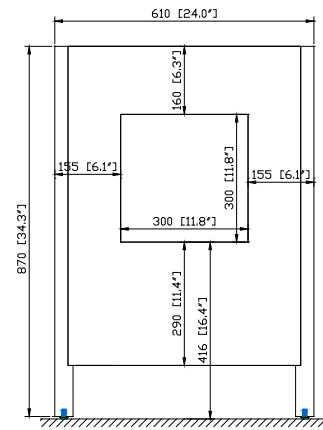

Nominal Dimension

- 24W x 21.5D x 34.3H (inches)

Components

Mirror	HAMILTON-M24-FW		
Vanity Top	SUT25BK	SUT25GB	SUT25CW
Sink	CUM18WT	CUM18LN	
Linen Tower	HAMILTON-LT22-FW		

Product Diagrams

Front

Back

Side

Nominal Dimension

- 25W x 22D x 1H inches
- 635 x 560 x 25 mm

Colors / Finishes

- BK - Black
- CW - Carrera White
- GB - Galala Beige

Components

Sink	CUM18WT	CUM18LN	
Vanity	LOFT-V24-DW	MERLOT-V24-ES	NAPA-V24-DC
	TROPICA-V24-AB	TROPICA-V24-AW	
	WESTWOOD-V24-EB	WESTWOOD-V24-WW	

- WT - White
- LN - Linen

Nominal Dimension

- 18.1W x 15D x 7.9H inches
- 458 x 380 x 200 mm

Components

Drain	VC-DRAIN-CP	VC-DRAIN-BN					
Vanity Top	SUT25BK	SUT25CW	SUT25GB	SUT31BK	SUT31CW	SUT31GB	SUT37BK
	SUT37GB	SUT49BK	SUT49CW	SUT49GB	SUT37CW	SUT61BK	SUT61CW
	SUT61GB	SUT73BK	SUT73CW	SUT73GB			