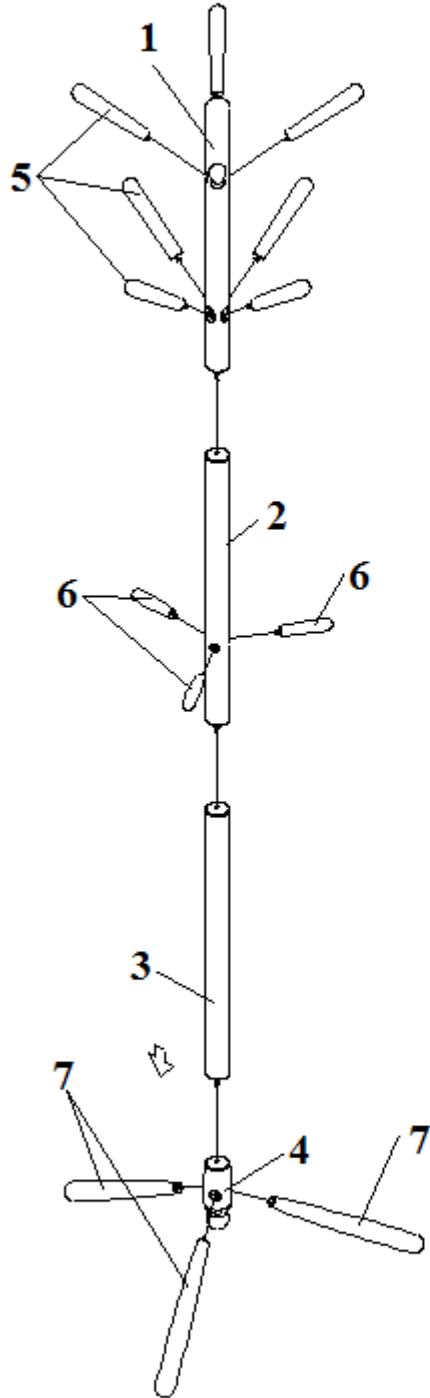

ÉTAPE / STEP 1