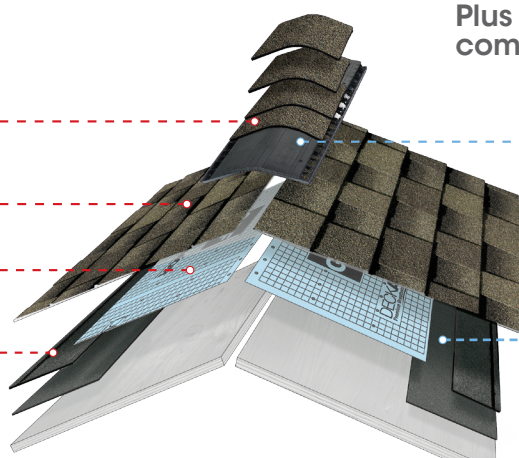

GARANTIE LIMITÉE
DU SYSTÈME DE TOITURE

Lorsqu'ils sont installés avec la combinaison requise de quatre accessoires GAF (voir ci-dessous), les bardeaux Timberline^{MD} dotés de la technologie LayerLock^{MC} sont admissibles à une première dans l'industrie : **une garantie contre le vent sans limitation de vitesse maximale du vent.**¹

Quatre
composants
requis

Bardeaux de faîtière

Bardeaux GAF avec
Technologie LayerLock^{MC}

Protection de
platelage de toit

Bandes de départ

Plus l'un de ces
composants

Ventilation
d'entretoit

Ou

Membrane
d'étanchéité

Garantie limitée contre le vent WindProven^{MC}

Bardeaux GAF admissibles + au moins 4 accessoires GAF admissibles :

Choisissez-en 1 + 3 (1 de chaque colonne) + 1 (de l'une ou l'autre colonne)