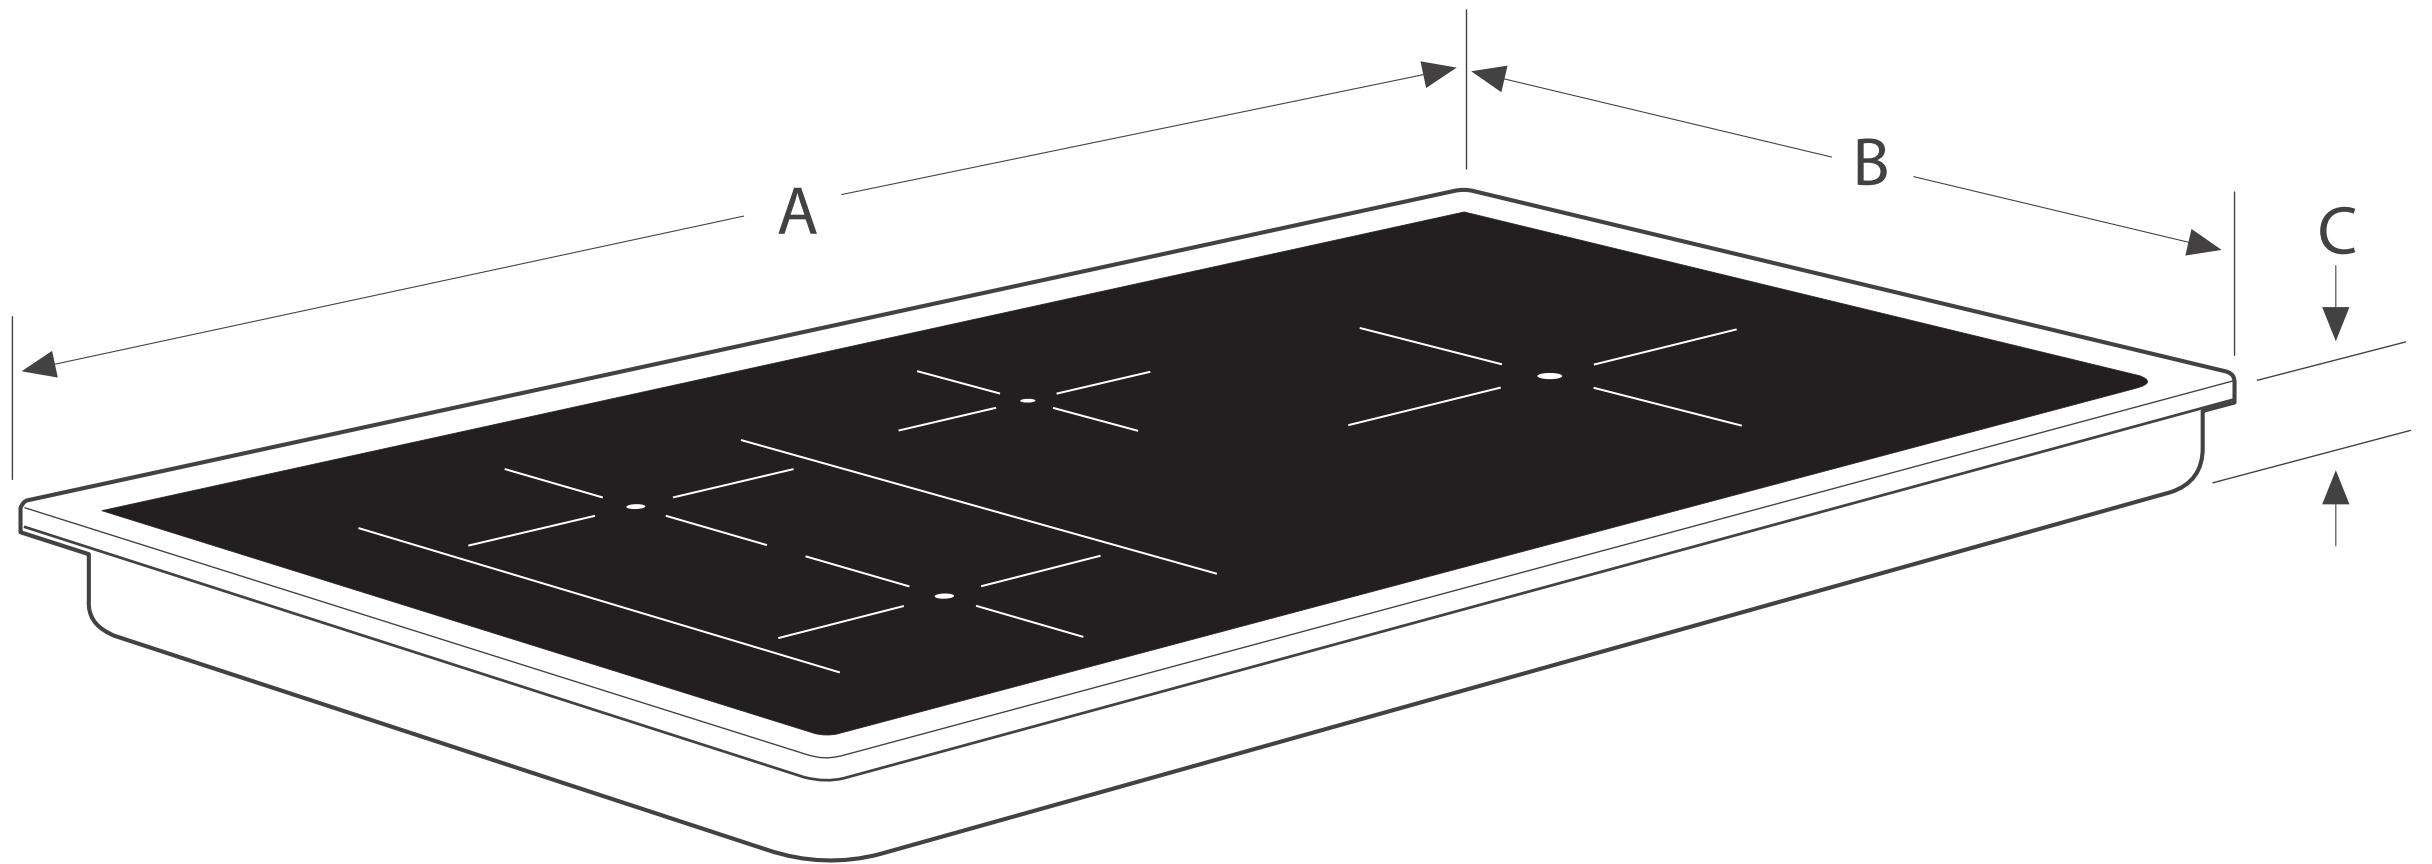

## 36" Induction Cooktop / Surface de cuisson à induction de 36 po

BTU		BTU	
Right Front Element (Watts)	10" - 2500 / 3800	Élément avant droit (watts)	10 po - 2 500 / 3 800
Right Rear Element (Watts)	6" - 1450 / 2000	Élément arrière droit (watts)	6 po - 1450 / 2000
Left Bridge Element (Watts)	7" - 1800 / 2600	Élément intermédiaire gauche (watts)	7 po - 1800 / 2600
Left Rear Element (Watts)	7" - 1800 / 2600	Élément arrière gauche (watts)	7 po - 1800 / 2600
Center (Watts)	8" - 2300 / 3200	Centre (watts)	8 po - 2300/3200

Product Dimensions		Dimensions du produit	
A - Width	30"	A - Largeur	30 po
B - Depth	20-5/8"	B - Profondeur	20 5/8 po
C - Height	2-7/8"	C - Hauteur	2 7/8 po

Cutout Dimensions		Dimensions des découpes	
Width (Min.)/(Max.)	28-1/2" / 28-5/8"	Largeur (min.)/(max.)	28 1/2 po / 28 5/8 po
Depth (Min.)/(Max.)	19-5/8" / 19-3/4"	Profondeur (min.)/(max.)	19 5/8 po / 19 3/4 po
Height	3-5/8"	Hauteur	3 5/8 po