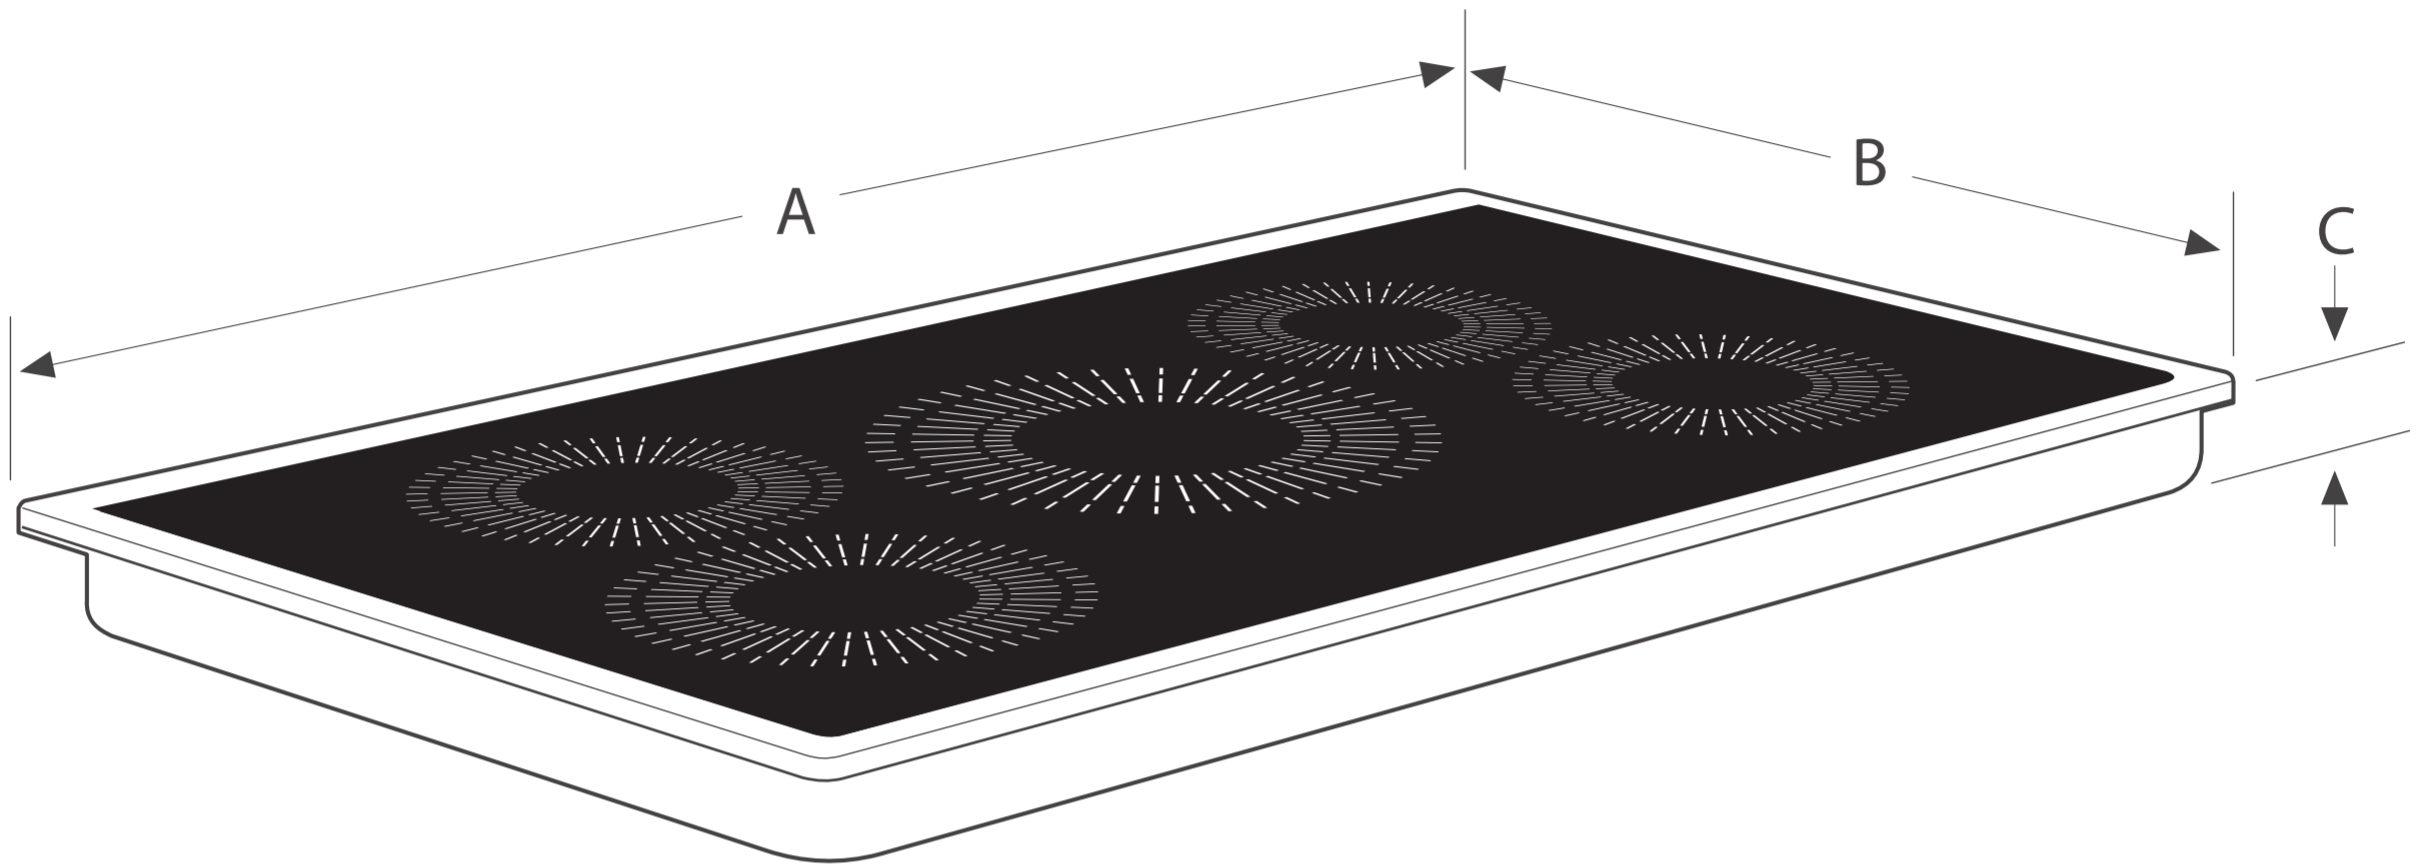

FGIC3666TB

36" Induction Cooktop / Surface de cuisson à induction de 36 po

BTU		BTU	
Right Front Element (Watts)	8" - 2,300/3200	Élément avant droit (watts)	8 po - 2 300/3200
Right Rear Element (Watts)	7" - 1,800/2600	Élément arrière droit (watts)	7 po - 1 800 / 2 600
Center Element (Watts)	10" - 2,500/3,800	Élément central (watts)	10 po - 2 500 / 3 800
Left Front Element (Watts)	8" - 2,300/3,200	Élément avant gauche (watts)	8 po - 2 300 / 3 200
Left Rear Element (Watts)	7" - 1,800/2,600	Élément arrière gauche (watts)	7 po - 1 800 / 2 600

Product Dimensions		Dimensions du produit	
A - Width	36-3/4"	A - Largeur	36 3/4 po
B - Depth	21-1/2"	B - Profondeur	21 1/2 po
C - Height	4-3/8"	C - Hauteur	4 3/8 po

Cutout Dimensions		Dimensions des découpes	
Width (Min.)/(Max.)	33-7/8"-36-1/8"	Largeur (min.)/(max.)	33 7/8 po - 36 1/8 po
Depth (Min.)/(Max.)	19-1/8"-20-1/2"	Profondeur (min.)/(max.)	19 1/8 po - 20 1/2 po
Height	4-1/2"	Hauteur	4 1/2 po