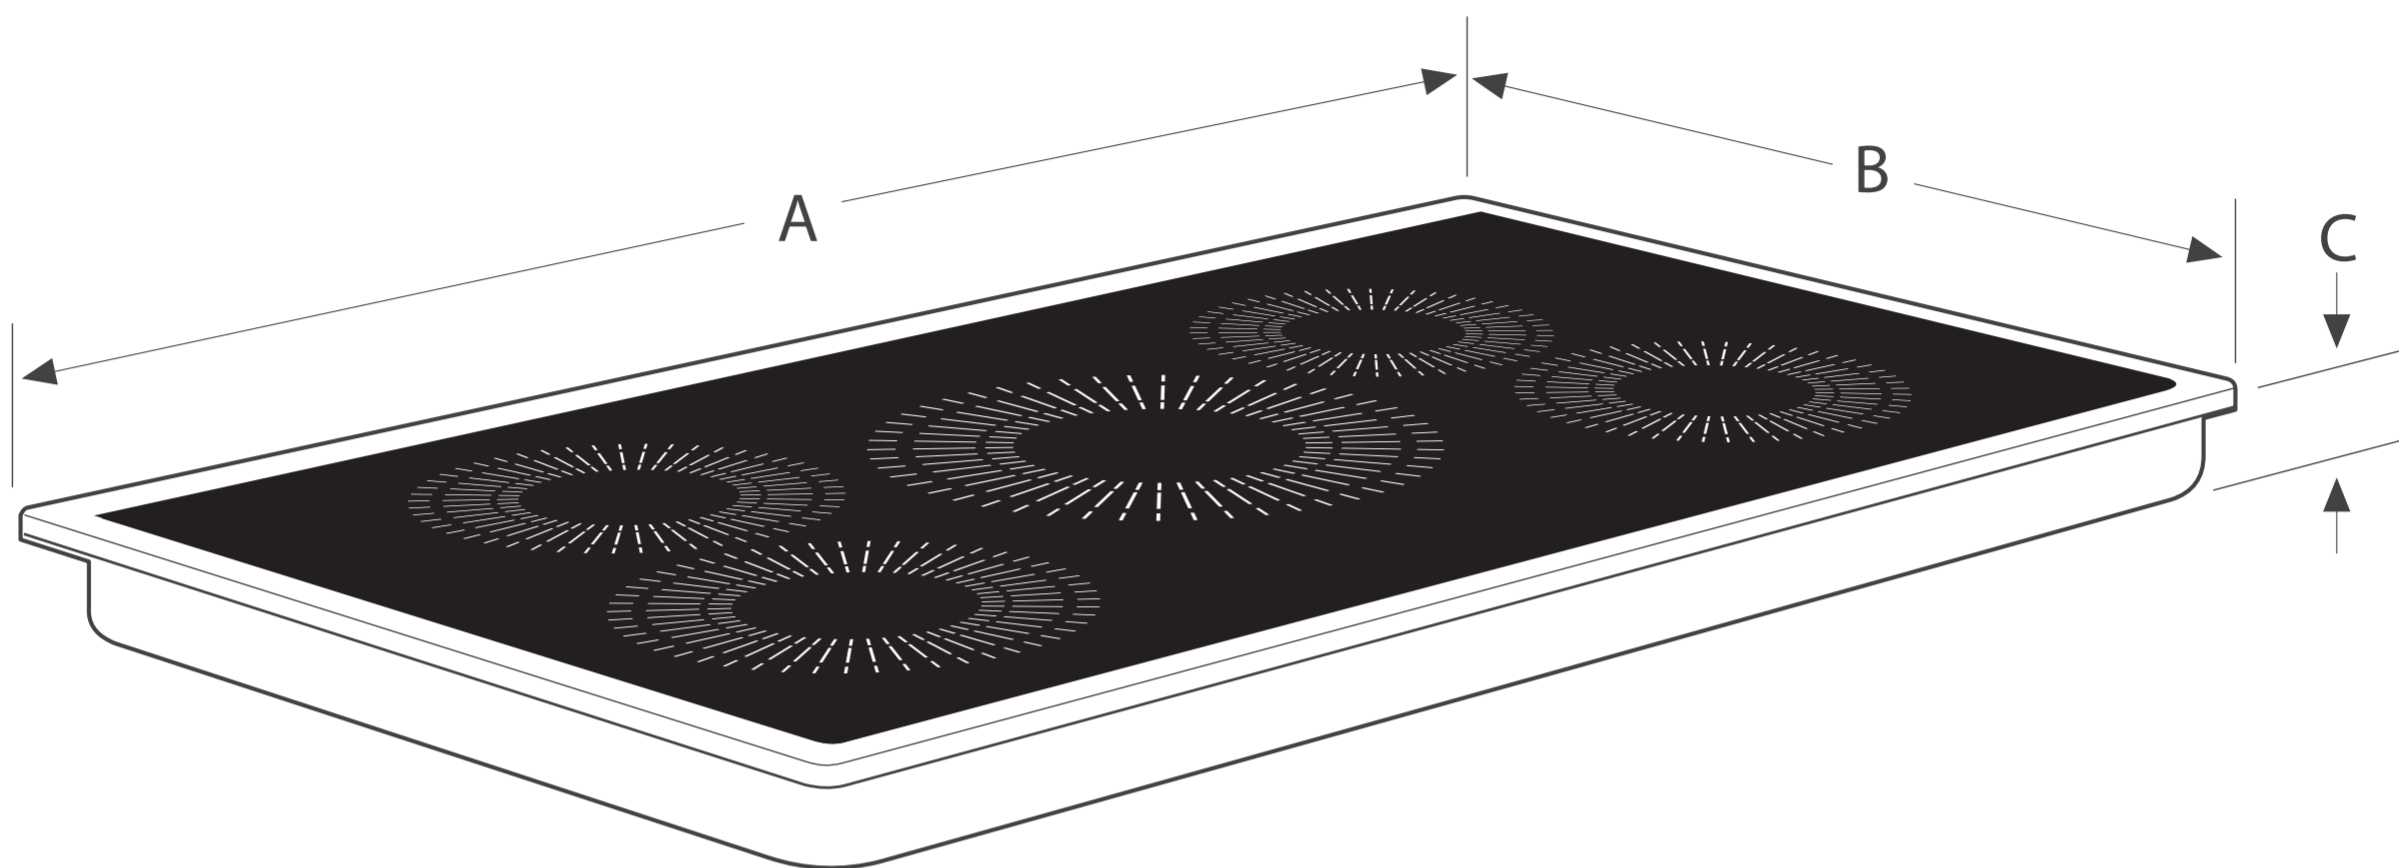

## 36" Induction Cooktop / Surface de cuisson à induction de 36 po

BTU		BTU	
Right Front Element (Watts)	8" - 2,300 / 3,200	Élément avant droit (watts)	8 po - 2 300/3 200
Right Rear Element (Watts)	6" - 1,450/2,000	Élément arrière droit (watts)	6 po - 1 450/2 000
Center Element (Watts)	10" - 2,500 / 3,800	Élément central (watts)	10 po - 2 500/3 800
Left Front Element (Watts)	8" - 2,300 / 3,200	Élément arrière gauche (watts)	8 po - 2 300/3 200
Left Rear Element (Watts)	6" - 1,450/2,000	Élément avant gauche (watts)	6 po - 1 450/2 000

Product Dimensions		Dimensions du produit	
A - Width	36-3/4"	A - Largeur	36 3/4 po
B - Depth	21-1/2"	B - Profondeur	21 1/2 po
C - Height	4-3/8"	C - Hauteur	4 3/8 po

Cutout Dimensions		Dimensions des découpes	
Width (Min.)/(Max.)	33-5/8"-36-1/8"	Largeur (min.)/(max.)	33 5/8 po - 36 1/8 po
Depth (Min.)/(Max.)	19-1/8"-20-1/2"	Profondeur (min.)/(max.)	19 1/8 po - 20 1/2 po
Height	4-1/2"	Hauteur	4 1/2 po