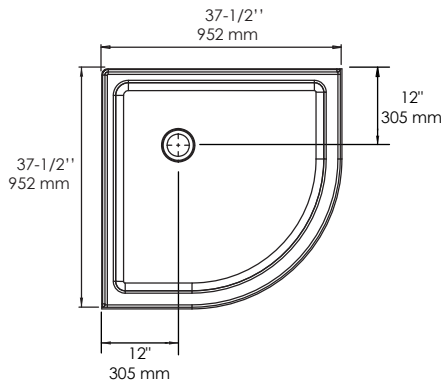

CABINE DE DOUCHE NEO-RONDE

- High gloss pure acrylic construction
- Base reinforced with fiberglass
- 3in(7.6cm) low threshold base for easy access
- Frameless sliding doors, central opening
- 5mm clear tempered glass panels
- Chrome finish profiles and accessories
- Drain included
- CUPC certified

- Construction 100% acrylique lustrée
- Base renforcée de fibre de verre
- Base avec seuil de 3po(7.6cm) pour accès facile
- Portes sans cadre, ouverture centrale
- Panneaux de verre trempé 5mm
- Profilés et accessoires chromés
- Drain inclus
- Certifié CUPC

* Dimensions may vary +/- 1/4" (6mm) / Les dimensions peuvent varier de +/- 1/4" (6mm)