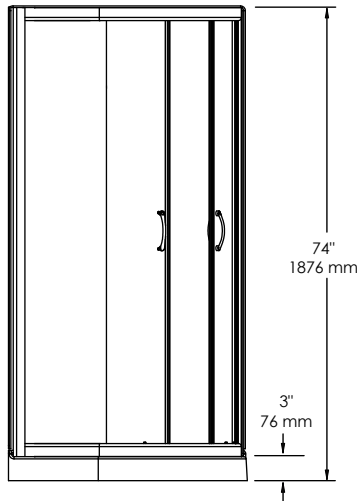

A&E Bath and Shower
service@aebath.com
6400A St. Jacques, Montreal, QC, H4B1T6
(1 - 888 - 232 - 2845)
(514) 482 - 5403 (Montreal)

CABINE DE DOUCHE NEO-RONDE

- High gloss pure acrylic construction
- Base reinforced with fiberglass
- 3in(7.6cm) low threshold base for easy access
- Frameless sliding doors, central opening
- 5mm clear tempered glass panels
- Chrome finish profiles and accessories
- Drain included
- CUPC certified

- Construction 100% acrylique lustrée
- Base renforcée de fibre de verre
- Base avec seuil de 3po(7.6cm) pour accès facile
- Portes sans cadre, ouverture centrale
- Panneaux de verre trempé 5mm
- Profilés et accessoires chromés
- Drain inclus
- Certifié CUPC

* Dimensions may vary +/- 1/4" (6mm) / Les dimensions peuvent varier de +/- 1/4" (6mm)