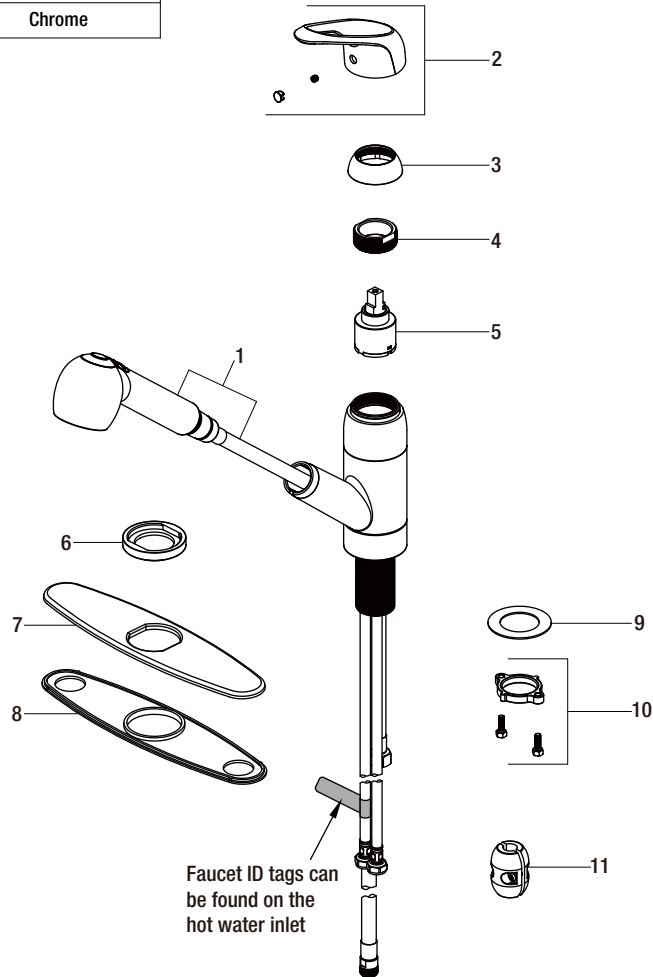

Replacement Parts List

Single Handle Pull-out Kitchen Faucet

MODEL	SKU #	FINISH
HD67831-0001	1000162520	Chrome

Many replacement parts can be purchased online or at your local store. Please use the table below to identify the part SKU number needed, go to HOMEDEPOT.COM, and check for online and store availability. If you can't find the part you are looking for, please call 1-855-HD-GLACIER.

Part	Description	Part #	Internet SKU #	Store SKU #
1	Spray head and Hose	RP3601101		
2	Handle assembly	RP1356501		
3	Cap	RP8010901		
4	Bonnet nut	RP70140		
5	Cartridge	RP20005		
6	Flange	RP8001301		

Part	Description	Part #	Internet SKU #	Store SKU #
7	Escutcheon	RP8015701		
8	Gasket	RP70031		
9	Metal washer	RP64024		
10	Nut & Screw	RP56124		
11	Weight	RP70029		

Robinet de cuisine rétractable à une manette

MODÈLE	UGS n°	FINI
HD67831-0001	1000162520	Chromé

Vous pouvez acheter de nombreuses pièces de rechange en ligne ou dans votre magasin local. Veuillez vous servir du tableau ci-dessous pour identifier le numéro UGS de la pièce requise, visitez le site HOMEDEPOT.COM et vérifiez si cette pièce est disponible en ligne et en magasin. Si vous ne trouvez pas la pièce que vous cherchez, veuillez composer le 1 855 HD-GLACIER.

Pièce	Description	Pièce n°	N° UGS sur Internet :	N° UGS en magasin :
6	Bride	RP8001301		
7	Rosace	RP8015701		
8	Joint d'étanchéité	RP70031		
9	Rondelle en métal	RP64024		
10	Écrou et Vis	RP56124		
11	Poids	RP70029		