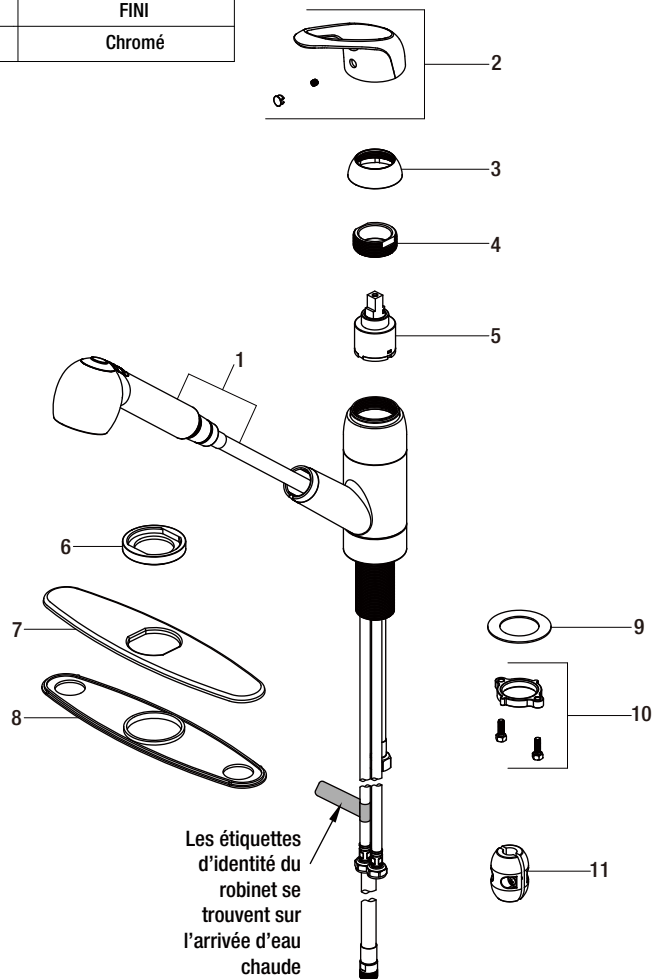

Replacement Parts List

Single Handle Pull-out Kitchen Faucet

MODEL	SKU #	FINISH
HD67831-0001	1000162520	Chrome

Many replacement parts can be purchased online or at your local store. Please use the table below to identify the part SKU number needed, go to HOMEDEPOT.COM, and check for online and store availability. If you can't find the part you are looking for, please call 1-855-HD-GLACIER.

Part	Description	Part #	Internet SKU #	Store SKU #
1	Spray head and Hose	RP3601101		
2	Handle assembly	RP1356501		
3	Cap	RP8010901		
4	Bonnet nut	RP70140		
5	Cartridge	RP20005		
6	Flange	RP8001301		

Part	Description	Part #	Internet SKU #	Store SKU #
7	Escutcheon	RP8015701		
8	Gasket	RP70031		
9	Metal washer	RP64024		
10	Nut & Screw	RP56124		
11	Weight	RP70029		

Robinet de cuisine rétractable à une manette

MODÈLE	UGS n°	FINI
HD67831-0001	1000162520	Chromé

Vous pouvez acheter de nombreuses pièces de rechange en ligne ou dans votre magasin local. Veuillez vous servir du tableau ci-dessous pour identifier le numéro UGS de la pièce requise, visitez le site HOMEDEPOT.COM et vérifiez si cette pièce est disponible en ligne et en magasin. Si vous ne trouvez pas la pièce que vous cherchez, veuillez composer le 1 855 HD-GLACIER.

Pièce	Description	Pièce n°	N° UGS sur Internet :	N° UGS en magasin :
6	Bride	RP8001301		
7	Rosace	RP8015701		
8	Joint d'étanchéité	RP70031		
9	Rondelle en métal	RP64024		
10	Écrou et Vis	RP56124		
11	Poids	RP70029		