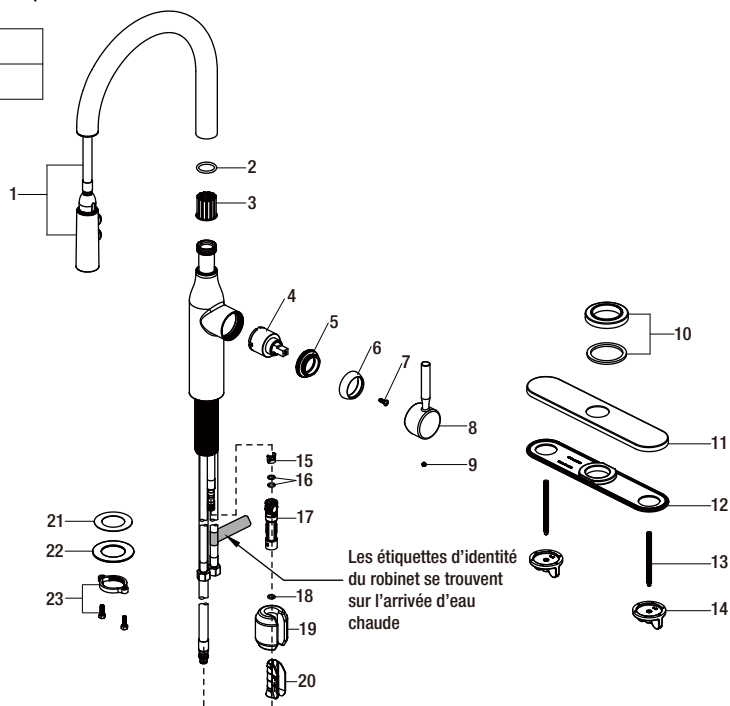

## Replacement Parts List

Single Handle Pull-down Kitchen Faucet

MODEL	SKU #	FINISH
HD67553-0101	1001155178	Chrome

Many replacement parts can be purchased online or at your local store. Please use the table below to identify the part SKU number needed, go to [HOMEDEPOT.COM](http://HOMEDEPOT.COM), and check for online and store availability. If you can't find the part you are looking for, please call 1-855-HD-GLACIER.

Part	Description	Part #	Internet SKU #	Store SKU #
1	Spray head & hose	RP3824201		
2	O-ring	RP60006		
3	Wearable ring	RP64092		
4	Cartridge	RP20005		
5	Bonnet	RP70533		
6	Cap	RP8002801		
7	Screw	RP50015		
8	Handle	RP1339301		
9	Set screw	RP50002		
10	Flange	RP8033301		
11	Escutcheon	RP8033201		
12	Gasket	RP80560		

Robinet de cuisine à bec amovible dirigé vers le bas et à manette unique

MODÈLE	UGS n°	FINI
HD67553-0101	1001155178	Chromé

**Vous pouvez acheter de nombreuses pièces de rechange en ligne ou dans votre magasin local. Veuillez vous servir du tableau ci-dessous pour identifier le numéro UGS de la pièce requise, visitez le site [HOMEDEPOT.COM](http://HOMEDEPOT.COM) et vérifiez si cette pièce est disponible en ligne et en magasin. Si vous ne trouvez pas la pièce que vous cherchez, veuillez composer le 1 855 HD-GLACIER.**

Pièce	Description	Pièce n°	N° UGS sur Internet :	N° UGS en magasin :
1	Tête et tuyau de pulvérisation	RP3824201		
2	Joint torique	RP60006		
3	Bague d'étanchéité	RP64092		
4	Cartouche	RP20005		
5	Écrou de chapeau	RP70533		
6	Capuchon	RP8002801		
7	Vis	RP50015		
8	Manette	RP1339301		
9	Vis de pression	RP50002		
10	Bride	RP8033301		
11	Rosace	RP8033201		
12	Joint d'étanchéité	RP80560		