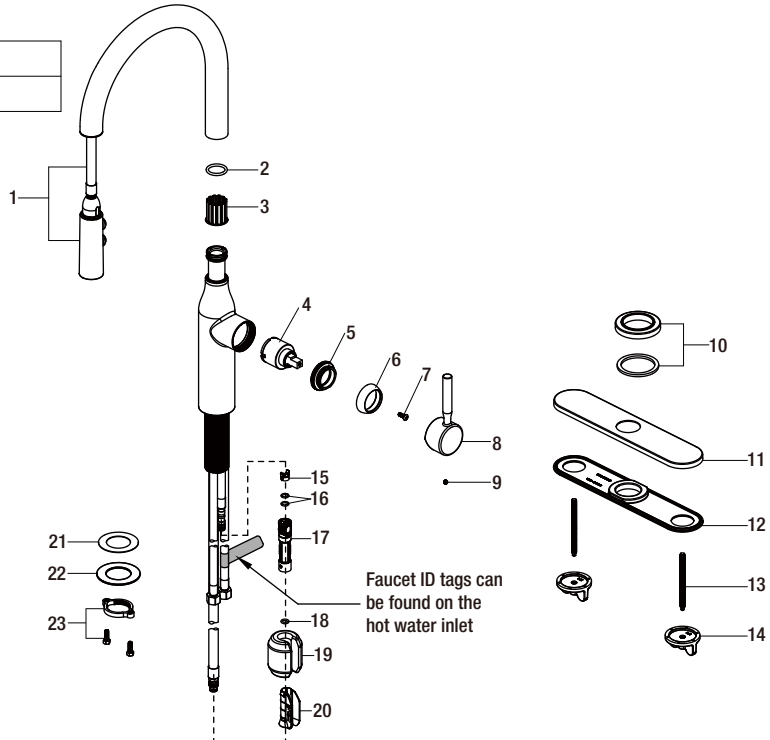

## Replacement Parts List

Single Handle Pull-down Kitchen Faucet

MODEL	SKU #	FINISH
HD67553-0101	1001155178	Chrome

Many replacement parts can be purchased online or at your local store. Please use the table below to identify the part SKU number needed, go to [HOMEDEPOT.COM](http://HOMEDEPOT.COM), and check for online and store availability. If you can't find the part you are looking for, please call 1-855-HD-GLACIER.

Part	Description	Part #	Internet SKU #	Store SKU #
1	Spray head & hose	RP3824201		
2	O-ring	RP60006		
3	Wearable ring	RP64092		
4	Cartridge	RP20005		
5	Bonnet	RP70533		
6	Cap	RP8002801		
7	Screw	RP50015		
8	Handle	RP1339301		
9	Set screw	RP50002		
10	Flange	RP8033301		
11	Escutcheon	RP8033201		
12	Gasket	RP80560		

Robinet de cuisine à bec amovible dirigé vers le bas et à manette unique

MODÈLE	UGS n°	FINI
HD67553-0101	1001155178	Chromé

**Vous pouvez acheter de nombreuses pièces de rechange en ligne ou dans votre magasin local. Veuillez vous servir du tableau ci-dessous pour identifier le numéro UGS de la pièce requise, visitez le site [HOMEDEPOT.COM](http://HOMEDEPOT.COM) et vérifiez si cette pièce est disponible en ligne et en magasin. Si vous ne trouvez pas la pièce que vous cherchez, veuillez composer le 1 855 HD-GLACIER.**

Pièce	Description	Pièce n°	N° UGS sur Internet :	N° UGS en magasin :
1	Tête et tuyau de pulvérisation	RP3824201		
2	Joint torique	RP60006		
3	Bague d'étanchéité	RP64092		
4	Cartouche	RP20005		
5	Écrou de chapeau	RP70533		
6	Capuchon	RP8002801		
7	Vis	RP50015		
8	Manette	RP1339301		
9	Vis de pression	RP50002		
10	Bride	RP8033301		
11	Rosace	RP8033201		
12	Joint d'étanchéité	RP80560		