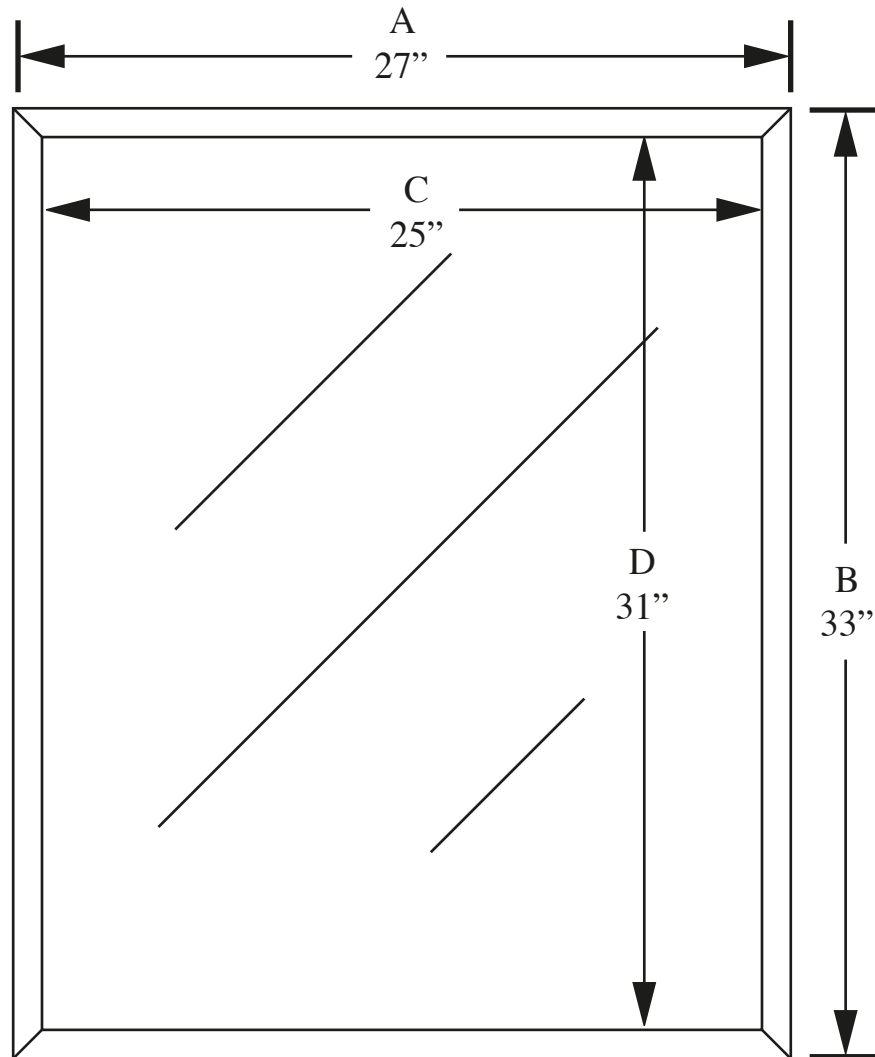

# *Genoa Mirror*

Model #	A	B	C	D
<b>6262</b>	27" 69 cm	33" 84 cm	25" 64 cm	31" 79 cm