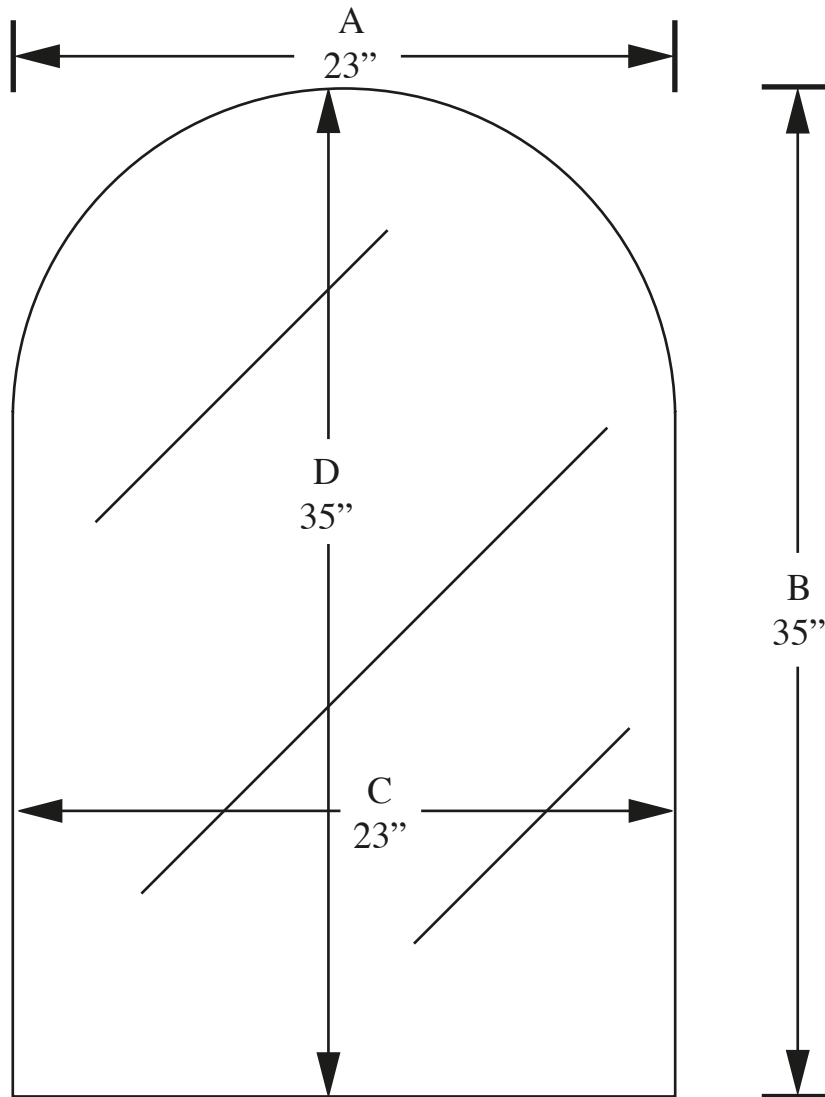

# *Spring Arch Mirror*

*(Frameless)*

Model #	A	B	C	D
<b>3022</b>	23 '' 58 cm	35 '' 89 cm	23 '' 58 cm	35 '' 89 cm