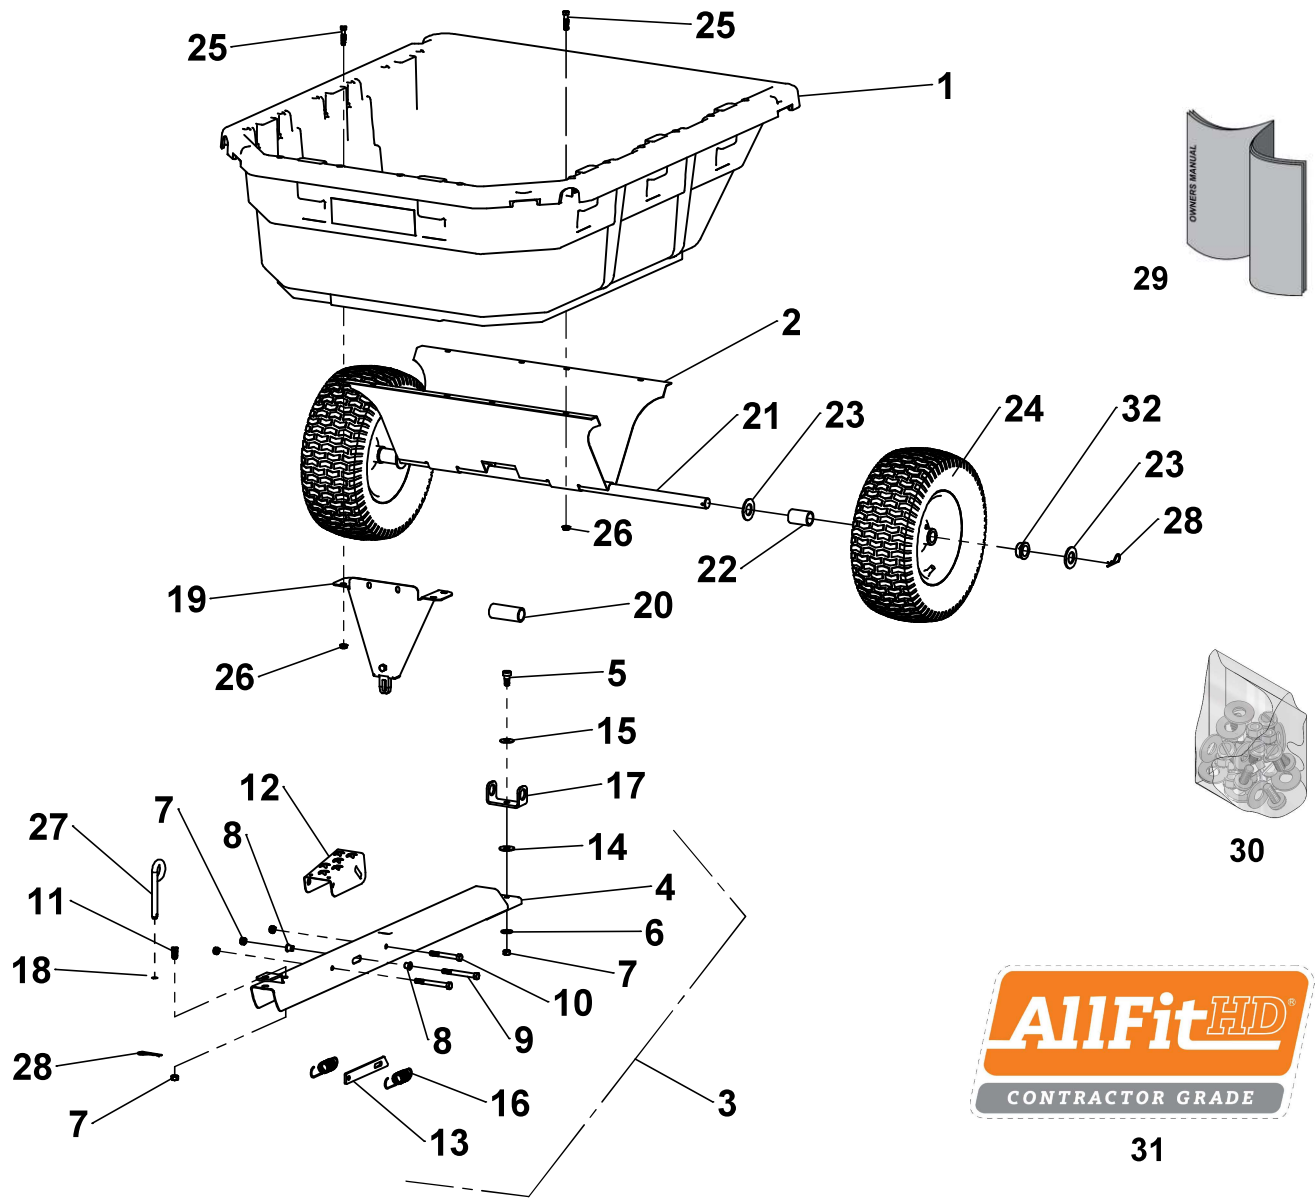

Repair Parts

ITEM	PART NO	DESCRIPTION	QTY	ITEM	PART NO	DESCRIPTION	QTY
1	311161	Poly Body	1	18	401121	Hitch Bracket	1
2	6000404	Undercarriage	1	19	6000310	Front Support	1
3	6000315-G	Drawbar Assembly (incl 4-18)	1	20	6000463	Spacer	1
5	6000369	Shoulder Bolt	1	21	300002	Axle	1
6	3000720	3/8" USS Flat Washer	1	22	6000382	Spacer	2
7	300061	3/8-16 C-Lock Nut	5	23	300076	1" SAE Flat Washer	4
8	6000324	Bushing	2	24	300013	Wheel	2
9	6000370	3/8-16 x 3-1/2" Hex Bolt	2	25	3000528	5/16-18 x 1-1/2" Hex Bolt	12
10	300055	3/8-16 x 3" Hex Bolt	1	26	6000419	5/16-18 Flange Lock Nut	12
11	300052	3/8-16 x 3/4" Hex Bolt	1	27	6000533	Hitch Pin	1
12	6000305	Foot Pedal	1	28	300084	Hairpin Cotter, 2-5/16"	3
13	6000309	Latch	1	29	6000722	OWNERS MANUAL	1
14	300075	1/2" USS Washer	1	30	6000385	HARDWARE BOLT BAG	1
15	6000368	Spring Washer	1	31	6000695	DECAL, ALLFITHD CG	1
16	6000325	Latch Spring	2	32	6000810	KIT, 1" WHEEL BUSHINGS	1
17	6000312	Swivel Clevis	1				