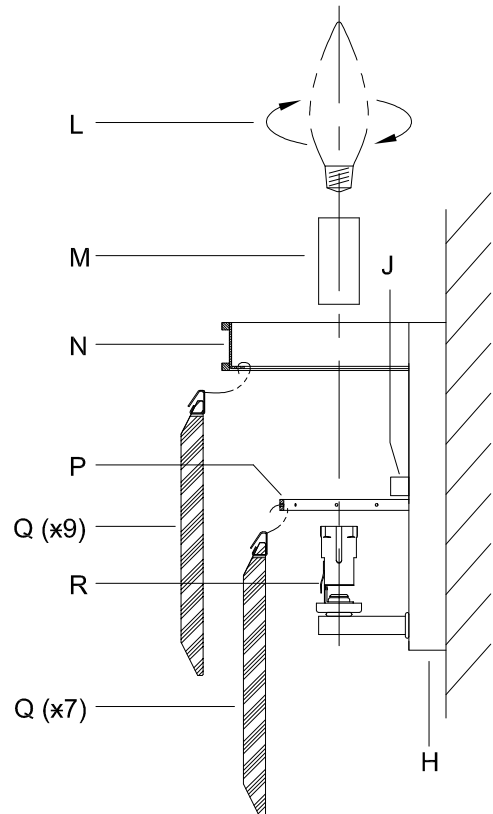

CAUTION - All glass is fragile, use care when handling Glass component(s) and or Lamp(s).

CANOPY MOUNTING & WIRE CONNECTION ASSEMBLY STEPS:

1. D,E → A
2. K → D
3. B,A → C
4. F → G
5. H,J → D

FIXTURE ASSEMBLY STEPS:

1. M → R
2. L → R
3. Q → N
4. Q → P

B, C, G & L
(NOT FURNISHED)
(NO INCLUIDA)
(NON FOURNIE)

Instructions d'Assemblage et Installation

MISE EN GARDE: Lire les instructions avec soin et couper le courant au disjoncteur central avant de commencer l'installation.