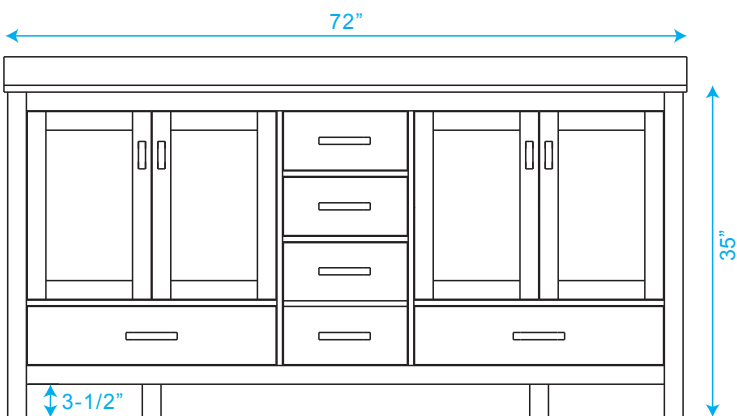

WYNDHAM COLLECTION

TOP VIEW OF VANITY CABINET

*Note: Due to high probability of breakage, the backsplash comes in two pieces, cut from same piece. All measurements are $\pm 1/4"$.

WC-1414-72 Double Vanity

WYNDHAM COLLECTION

VUE DE DESSUS DU MEUBLE-LAVABO

*Remarque: À cause des risques de cassure, le dossier est fourni en deux pièces, coupées à partir de la même pièce. Toutes les mesures sont en $\pm 1/4"$.