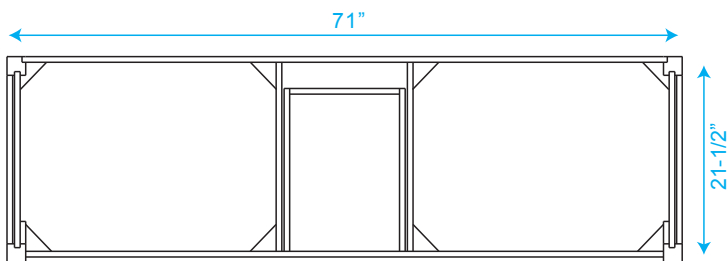

WYNDHAM COLLECTION

TOP VIEW OF VANITY CABINET

*Note: Due to high probability of breakage, the backsplash comes in two pieces, cut from same piece. All measurements are $\pm 1/4"$.

WC-1414-72 Double Vanity

WYNDHAM COLLECTION

VUE DE DESSUS DU MEUBLE-LAVABO

*Remarque: À cause des risques de cassure, le dossier est fourni en deux pièces, coupées à partir de la même pièce. Toutes les mesures sont en $\pm 1/4"$.