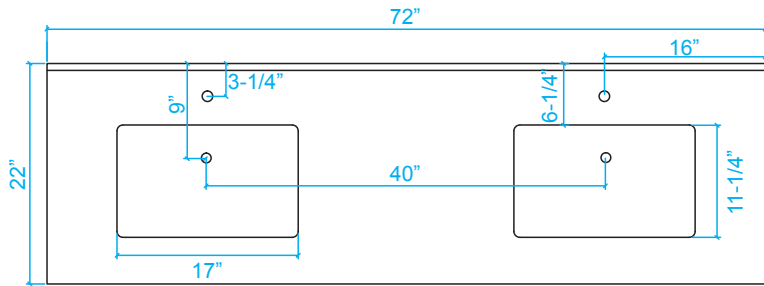

WYNDHAM COLLECTION

TOP VIEW OF VANITY CABINET

*Note: Due to high probability of breakage, the backsplash comes in two pieces, cut from same piece. All measurements are $\pm 1/4"$.

WC-1414-72 Double Vanity

WYNDHAM COLLECTION

VUE DE DESSUS DU MEUBLE-LAVABO

*Remarque: À cause des risques de cassure, le dossier est fourni en deux pièces, coupées à partir de la même pièce. Toutes les mesures sont en $\pm 1/4"$.