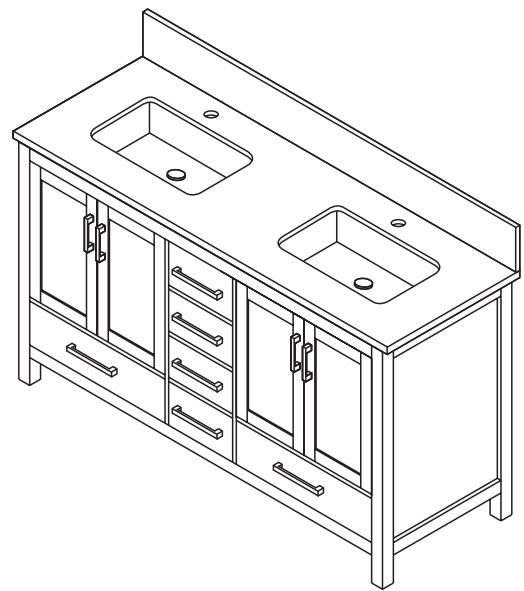

WYNDHAM COLLECTION

TOP VIEW OF VANITY CABINET

*Note: Due to high probability of breakage, the backsplash comes in two pieces, cut from same piece. All measurements are $\pm 1/4"$.

WC-1414-72 Double Vanity

WYNDHAM COLLECTION

VUE DE DESSUS DU MEUBLE-LAVABO

*Remarque: À cause des risques de cassure, le dossier est fourni en deux pièces, coupées à partir de la même pièce. Toutes les mesures sont en $\pm 1/4"$.