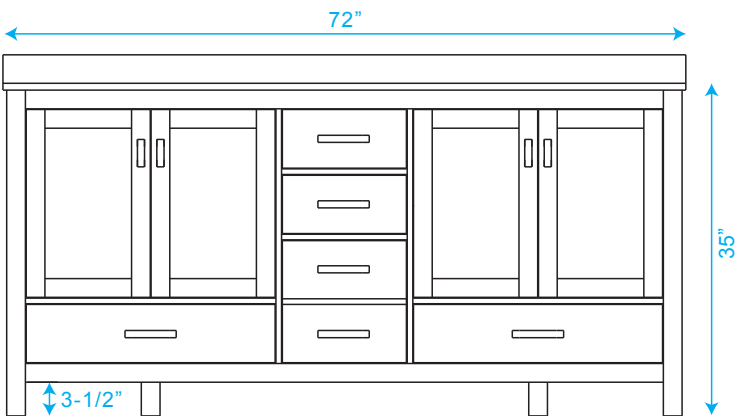

WYNDHAM COLLECTION

TOP VIEW OF VANITY CABINET

*Note: Due to high probability of breakage, the backsplash comes in two pieces, cut from same piece. All measurements are $\pm 1/4"$.

WC-1414-72 Double Vanity

WYNDHAM COLLECTION

VUE DE DESSUS DU MEUBLE-LAVABO

*Remarque: À cause des risques de cassure, le dossier est fourni en deux pièces, coupées à partir de la même pièce. Toutes les mesures sont en $\pm 1/4"$.