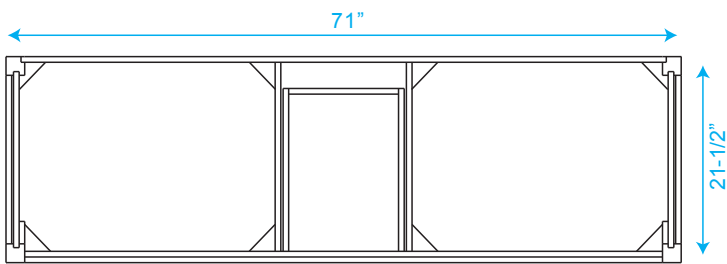

WYNDHAM COLLECTION

TOP VIEW OF VANITY CABINET

*Note: Due to high probability of breakage, the backsplash comes in two pieces, cut from same piece. All measurements are $\pm 1/4"$.

WC-1414-72 Double Vanity

WYNDHAM COLLECTION

VUE DE DESSUS DU MEUBLE-LAVABO

*Remarque: À cause des risques de cassure, le dossier est fourni en deux pièces, coupées à partir de la même pièce. Toutes les mesures sont en $\pm 1/4"$.