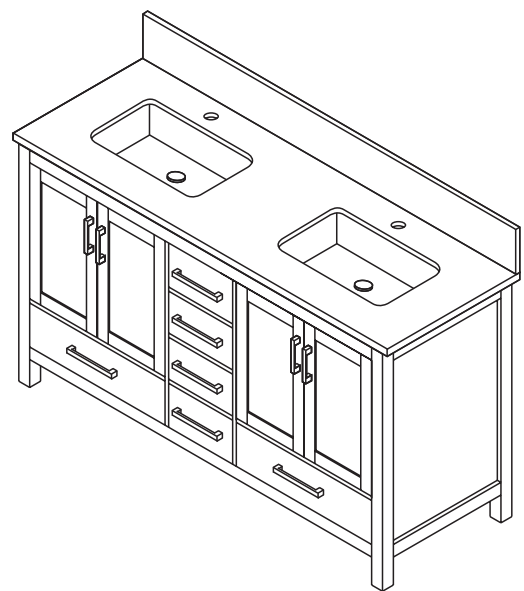

WYNDHAM COLLECTION

TOP VIEW OF VANITY CABINET

*Note: Due to high probability of breakage, the backsplash comes in two pieces, cut from same piece. All measurements are $\pm 1/4"$.

WC-1414-72 Double Vanity

WYNDHAM COLLECTION

VUE DE DESSUS DU MEUBLE-LAVABO

*Remarque: À cause des risques de cassure, le dossier est fourni en deux pièces, coupées à partir de la même pièce. Toutes les mesures sont en $\pm 1/4"$.