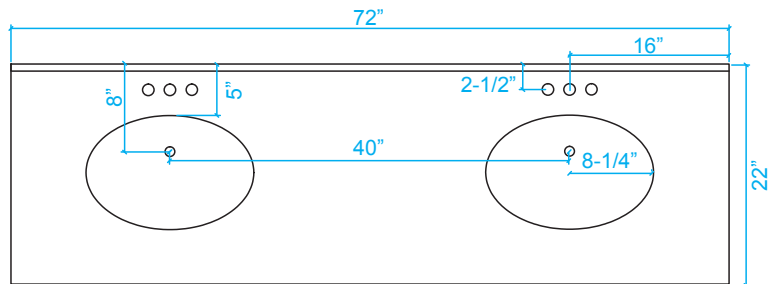

WYNDHAM COLLECTION

TOP VIEW OF VANITY CABINET

*Note: Due to high probability of breakage, the backsplash comes in two pieces, cut from same piece. All measurements are $\pm 1/4"$.

WC-1414-72 Double Vanity

WYNDHAM COLLECTION

VUE DE DESSUS DU MEUBLE-LAVABO

*Remarque: À cause des risques de cassure, le dossier est fourni en deux pièces, coupées à partir de la même pièce. Toutes les mesures sont en $\pm 1/4"$.