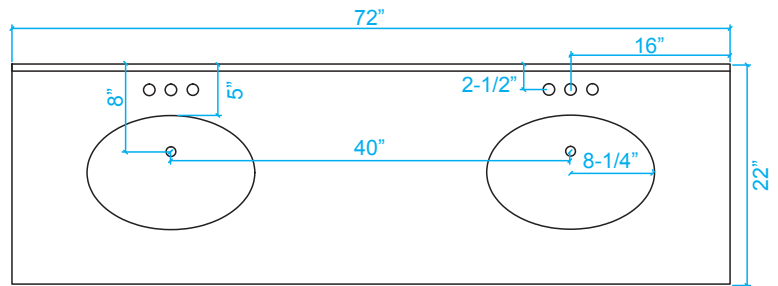

WYNDHAM COLLECTION

TOP VIEW OF VANITY CABINET

*Note: Due to high probability of breakage, the backsplash comes in two pieces, cut from same piece. All measurements are $\pm 1/4"$.

WC-1414-72 Double Vanity

WYNDHAM COLLECTION

VUE DE DESSUS DU MEUBLE-LAVABO

*Remarque: À cause des risques de cassure, le dossier est fourni en deux pièces, coupées à partir de la même pièce. Toutes les mesures sont en $\pm 1/4"$.