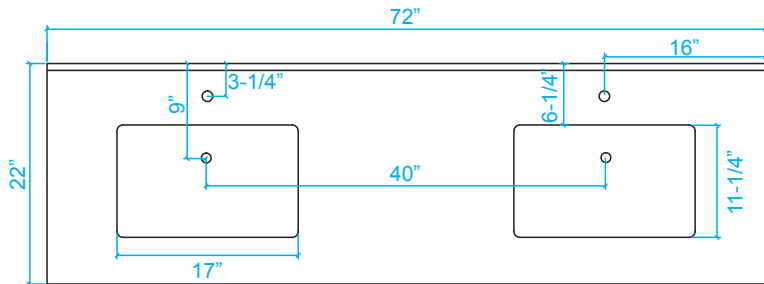

WYNDHAM COLLECTION

TOP VIEW OF VANITY CABINET

*Note: Due to high probability of breakage, the backsplash comes in two pieces, cut from same piece. All measurements are $\pm 1/4"$.

WC-1414-72 Double Vanity

WYNDHAM COLLECTION

VUE DE DESSUS DU MEUBLE-LAVABO

*Remarque: À cause des risques de cassure, le dossier est fourni en deux pièces, coupées à partir de la même pièce. Toutes les mesures sont en $\pm 1/4"$.