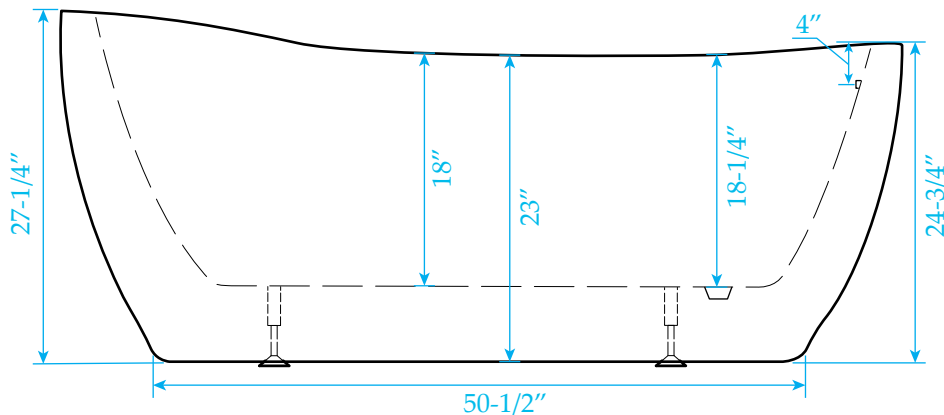

WYNDHAM COLLECTION

Exterior Size - 66-1/2"L x 27-1/2"W x 27-1/4"H
Interior Size - 46-1/2"L x 18-1/2"W x 18"H
Depth at Drain - 18-1/4"
Drain To Overflow - 14-1/4"
Maximum Fill - 78 Gallons
Note - All Measurements are $\pm 1/2$ "

WC-BTM856-66

WYNDHAM COLLECTION

Taille extérieure - 66-1/2"L x 27-1/2"P x 27-1/4"H
Taille intérieure - 46-1/2"L x 18-1/2"P x 18"H
Profondeur au drain - 18-1/4"
Du drain au trop-plein - 14-1/4"
Remplissage maximum - 78 Gallons
Note - Toutes les mesures sont en $\pm 1/2$ "