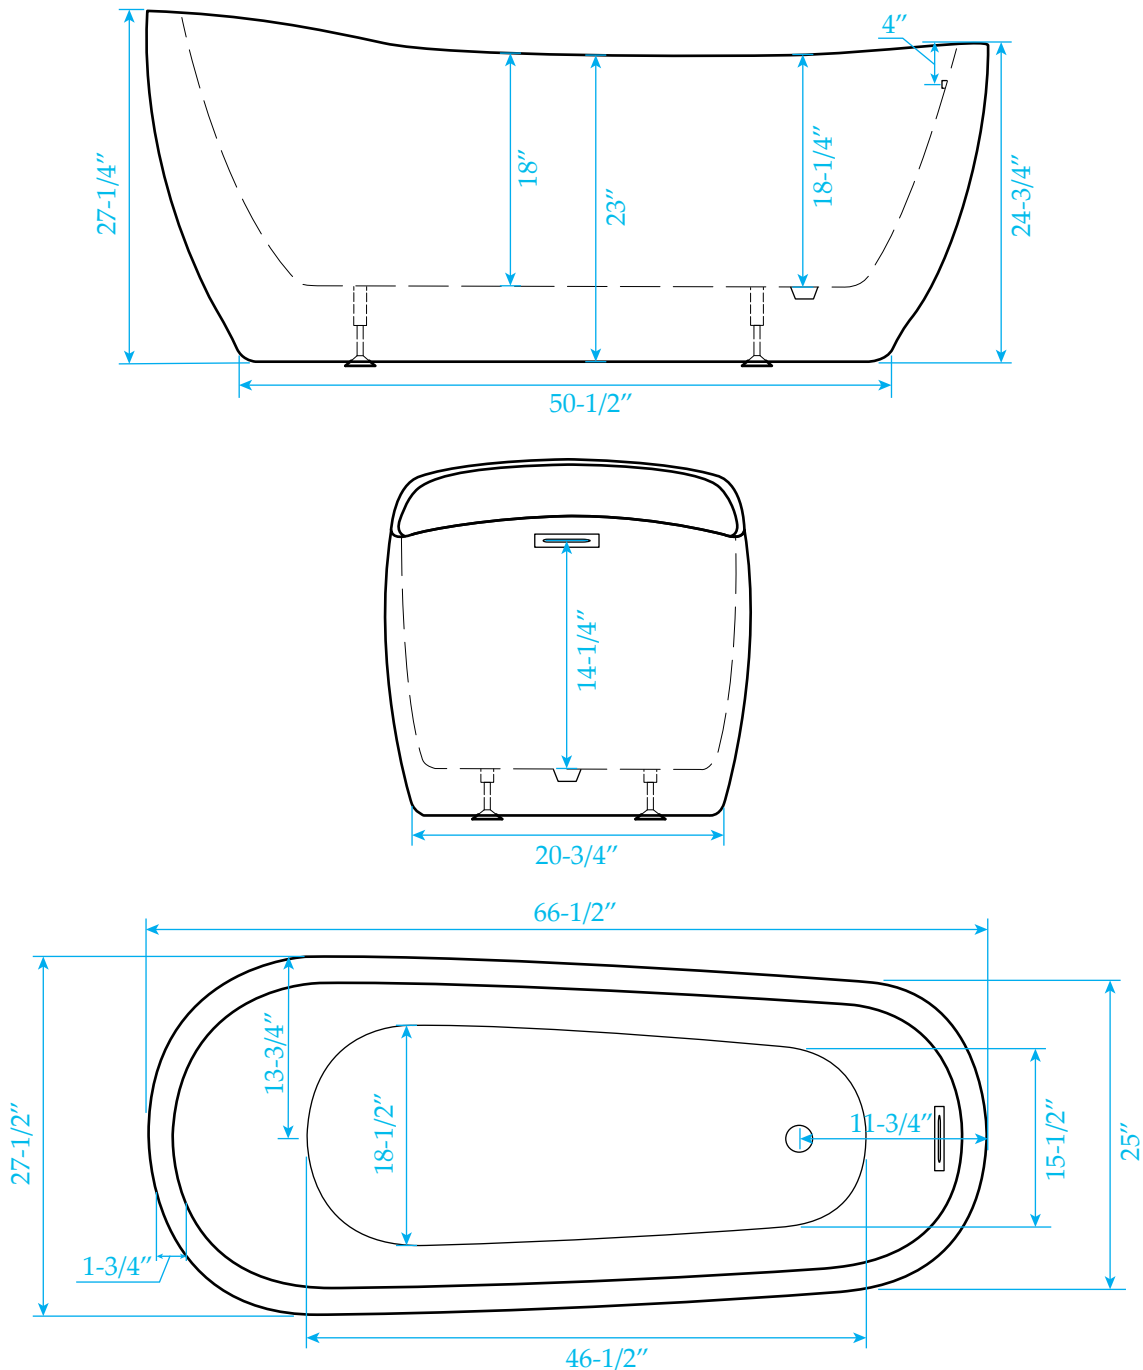

WYNDHAM COLLECTION

Exterior Size - 66-1/2"L x 27-1/2"W x 27-1/4"H
Interior Size - 46-1/2"L x 18-1/2"W x 18"H
Depth at Drain - 18-1/4"
Drain To Overflow - 14-1/4"
Maximum Fill - 78 Gallons
Note - All Measurements are $\pm 1/2$ "

WC-BTM856-66

WYNDHAM COLLECTION

Taille extérieure - 66-1/2"L x 27-1/2"P x 27-1/4"H
Taille intérieure - 46-1/2"L x 18-1/2"P x 18"H
Profondeur au drain - 18-1/4"
Du drain au trop-plein - 14-1/4"
Remplissage maximum - 78 Gallons
Note - Toutes les mesures sont en $\pm 1/2$ "

WC-BTM856-66