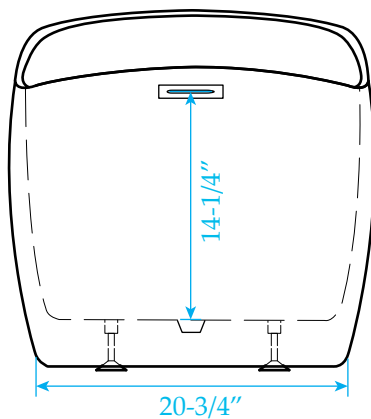

WYNDHAM COLLECTION

Exterior Size - 66-1/2"L x 27-1/2"W x 27-1/4"H
Interior Size - 46-1/2"L x 18-1/2"W x 18"H
Depth at Drain - 18-1/4"
Drain To Overflow - 14-1/4"
Maximum Fill - 78 Gallons
Note - All Measurements are $\pm 1/2$ "

WC-BTM856-66

WYNDHAM COLLECTION

Taille extérieure - 66-1/2"L x 27-1/2"P x 27-1/4"H
Taille intérieure - 46-1/2"L x 18-1/2"P x 18"H
Profondeur au drain - 18-1/4"
Du drain au trop-plein - 14-1/4"
Remplissage maximum - 78 Gallons
Note - Toutes les mesures sont en $\pm 1/2$ "