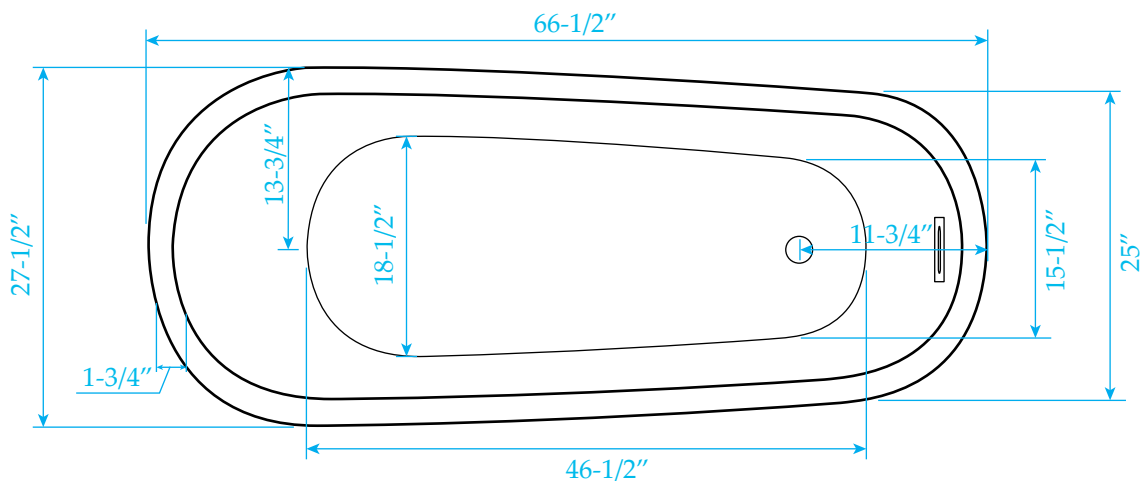

WYNDHAM COLLECTION

Exterior Size - 66-1/2"L x 27-1/2"W x 27-1/4"H
Interior Size - 46-1/2"L x 18-1/2"W x 18"H
Depth at Drain - 18-1/4"
Drain To Overflow - 14-1/4"
Maximum Fill - 78 Gallons
Note - All Measurements are $\pm 1/2$ "

WC-BTM856-66

WYNDHAM COLLECTION

Taille extérieure - 66-1/2"L x 27-1/2"P x 27-1/4"H
Taille intérieure - 46-1/2"L x 18-1/2"P x 18"H
Profondeur au drain - 18-1/4"
Du drain au trop-plein - 14-1/4"
Remplissage maximum - 78 Gallons
Note - Toutes les mesures sont en $\pm 1/2$ "

WC-BTM856-66