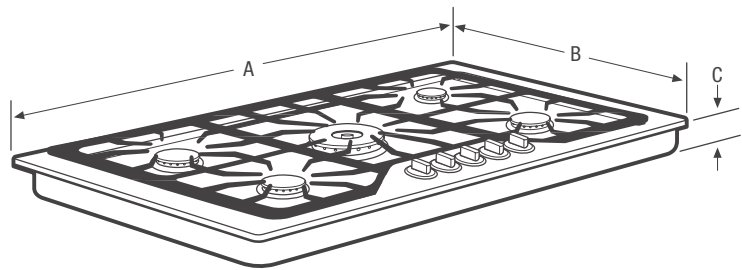

Caractéristiques	
Commandes	Express-Select^{MD}
Type de surface	Rebords surélevés en acier inoxydable
Brûleurs étanches à gaz	Oui
Grilles	Grilles continues en fonte de coin en coin avec finition noir mat
Brûleur avant droit (B.T.U.)	12 000
Brûleur arrière droit (B.T.U.)	5 000
Brûleur avant gauche (B.T.U.)	9 500
Brûleur arrière gauche (B.T.U.)	7 500
Brûleur central	750 à 18 000
Emplacement des commandes	Avant
Couleur des boutons de commande	Acier inoxydable
Matériau des boutons	Métal coulé
Caractéristiques techniques	
Point de raccordement de l'alimentation électrique	À l'arrière, à droite
Emplacement du point de raccordement de l'alimentation en gaz	À l'arrière, à droite
Nécessaire de conversion aux gaz de pétrole liquéfiés	Compris
Tension	120 V/60 Hz/15 A
Intensité à 120 V (A)	1
Circuit minimal exigé (A)	15
Conforme aux normes d'installation combinée avec four mural simple électrique¹	Oui
Poids à l'expédition (approx.)	55 lb

¹Les tables de cuisson sont conformes aux normes d'installation au-dessus de tous nos fours muraux électriques simples.

REMARQUE : Ce document n'est destiné qu'à la planification. Toujours consulter les codes locaux et nationaux d'électricité et d'installation d'appareils à gaz. Consulter le guide d'installation du produit à frigidaire.ca pour obtenir des instructions détaillées sur l'installation.

Dimensions du produit		Dimensions de la découpe	
A : Largeur	30"	Largeur (min./max.)	28 1/4" / 28 5/8"
B : Profondeur	21 3/4"	Profondeur (min./max.)	19 3/8" / 19 3/4"
C : Hauteur	4 1/4"	Hauteur	8"

Ensemble d'installation pour comptoir en granit offert en option.

Obtenez des renseignements sur les accessoires à frigidaire.ca